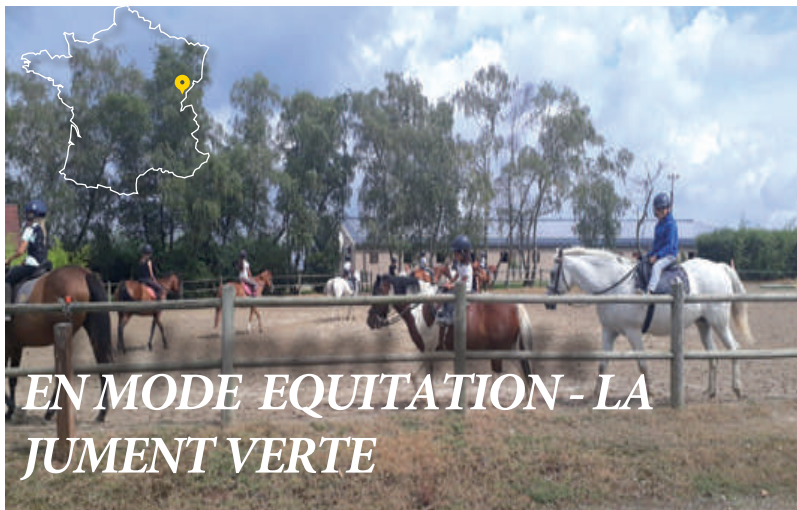

La Jument verte

TON VOYAGE
TGV LONS LE SAUNIER
+ BUS JUSQU'AU CENTRE

Entre forêts et étangs, à 5 min de Lons-Le-Saunier, le centre équestre de La Jument Verte s'étend sur 25 Ha et offre un espace naturel idéal pour la pratique des sports équestres. Partenaire d'Odcvl depuis plus de 30 ans, ce centre labellisé Sport Étude Excellence vous propose une immersion totale dans le milieu professionnel de l'équitation.

TU VAS ADOREDER !

- Les infrastructures équestres
- Le même poney /cheval qui vous accompagne pendant toute la durée du séjour
- Un lieu pour vivre sa passion et progresser en toute sécurité
- La qualité de l'enseignement sous la houlette de **Pierre-Alain MORTIER**

EN MODE EQUITATION - LA JUMENT VERTE

Immersion totale dans le milieu professionnel de l'équitation, dans un centre partenaire d'Odcvl depuis plus de 20 ans. Labellisée Sport Etude Excellence pour son activité de formation des jeunes durant l'année scolaire, la Jument Verte t'ouvre ses portes pour un stage exceptionnel ! Tes journées seront partagées avec du renforcement scolaire et de l'équitation.

Un projet accompagné par des intervenants spécialisés et Brevet d'Etat pour l'équitation !

Au programme :

- Renforcement scolaire sur 5 demi-journées. Salle de classe à disposition et méthodologie active en extérieur avec supports pédagogiques. A l'issue du séjour, un livret sera transmis aux parents. Il illustrera les découvertes et apprentissages réalisés.
- Toutes les activités équestres seront abordées : dressage, voltige, promenade en forêt, hippologie... Tu pourras partager ta passion du cheval avec tous tes amis et les passionnés qui encadrent ton séjour. La Jument Verte c'est avant tout un contact direct avec les animaux, la vie en campagne au rythme des chevaux : des balades en pleine nature.